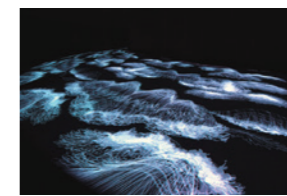

9
束芋
真夜中の海
2006/2008年 ビデオインスタレーション