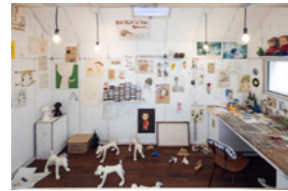

8
奈良 美智
My Drawing Room
2004/2021年 ミクストメディア